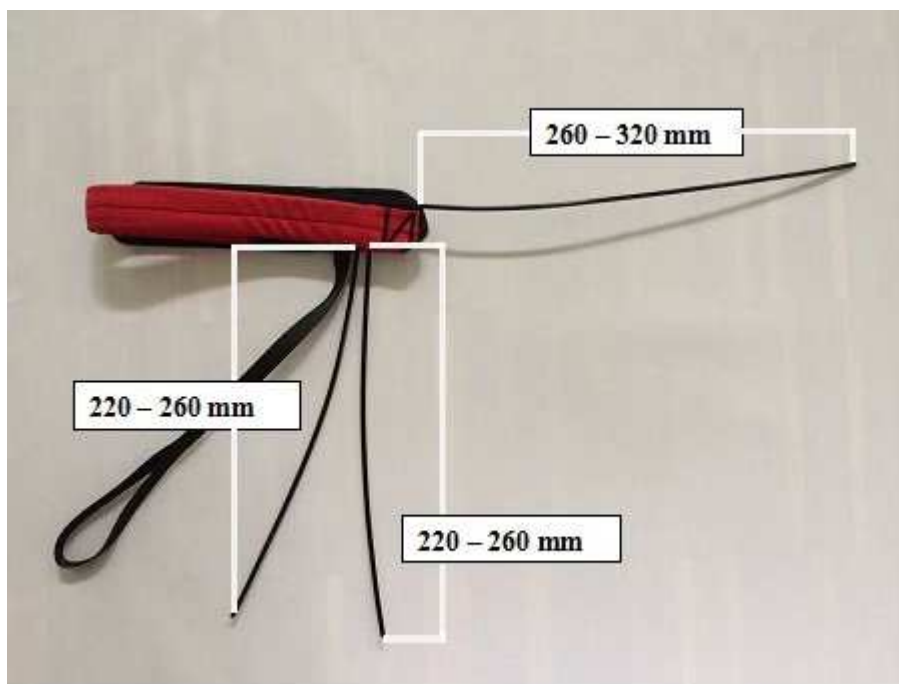

### skywalk CULT3-XS-S-M Rettungsgriff

Bei einem CULT3 - S wurde ein zu kurzer Auslösesplint festgestellt. Die routinemäßige Überprüfung der baugleichen CULT3 - XS zeigte korrekte Maße, dennoch erlässt skywalk in Übereinstimmung mit dem DHV folgende Sicherheitsmitteilung:

Skywalk empfiehlt allen Piloten mit den unten angegebenen Seriennummern eines CULT3 - XS, S oder M, die Länge der Plastiksplint für den nächsten Flug zu überprüfen, oder bei einer Flugschule überprüfen zu lassen.

Der mit dem skywalk CULT3 gelieferte Griff hat 3 voneinander unabhängige Plastikdrähte, die für die Sicherung des 4-Blatt-Bottom verantwortlich sind.

Die korrekte Länge wird direkt am Griff bis zum Ende des Plastikdrahtes gemessen.

Diese Längen können im eingebauten Zustand mithilfe eines Maßbandes einfach selbst kontrolliert werden.

Beim 2. Plastikdraht kann das Ende des Maßband am Ende des Drahts angehalten werden, oder wie im Bild zu sehen der erste Draht durch den Draht gezogen werden. Anschließend muss dieser wieder nach Vorgabe verschlossen werden.